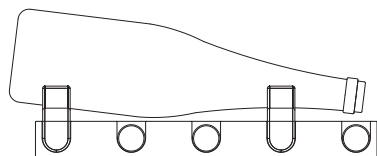

Modello / Model / Modèle

Codice / Code / Code

Descrizione / Description / Description

SR5/01

60000700

Ripiano in acciaio inox (no. 32 bottiglie)

Stainless steel shelf (no. 32 bottles)

Étagères en acier inox (no. 32 bouteilles)

ST5/02

60000705

Struttura tubi inox orizzontali (no. 6 bottiglie)

Stainless steel horizontal bottle-handlings tubes (no. 6 bottles)

Tuyaux inox en acceir inox (no. 6 bouteilles)

SC5/03

60000710

Struttura culle in plexiglas orizzontali (no. 7 bottiglie)

Plexiglas horizontal flat bottle-handling (no. 7 bottles)

Bercaux bouteilles horizontaux en plexiglas (no. 7 bouteilles)

SI5/04

60000715

Ripiano bottiglie inclinate in plexiglas (no. 7 bottiglie)

Plexiglas shelf for inclined bottles (no. 7 bottles)