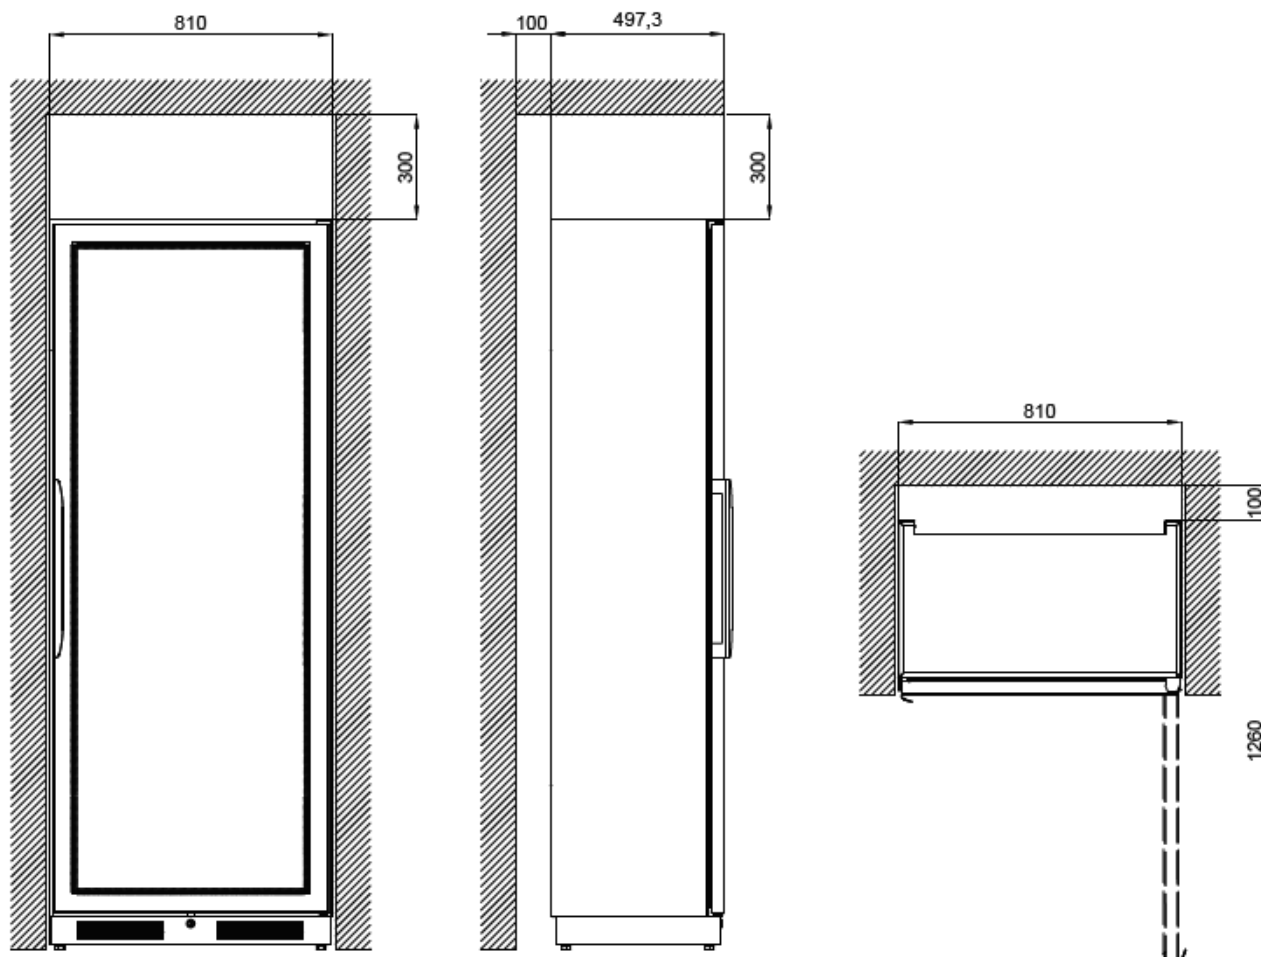

PLAN D'INSTALLATION :

ALIM. ÉLECTRIQUE : 230 V ~ 1 - 50Hz
Longueur cable 1,5 mt (* prise SHUKO)

PLAN D'INSTALLATION "ENCAISSÉ" :

ACCESSOIRES ET SUPPLÉMENTS SUR DEMAND:

60001100

Étagère en acier inox (max no. 2 pièces)
Capacité max bouteilles: no. 24

60001110

Tubes horizontaux en acier inox (max no. 2 pièces)
Capacité max bouteilles: no. 24

60001150

Top en acier inox cm 81x50x2h

60002150

Système de supervision Wi-Fi

40200560

Fréquence 60Hz