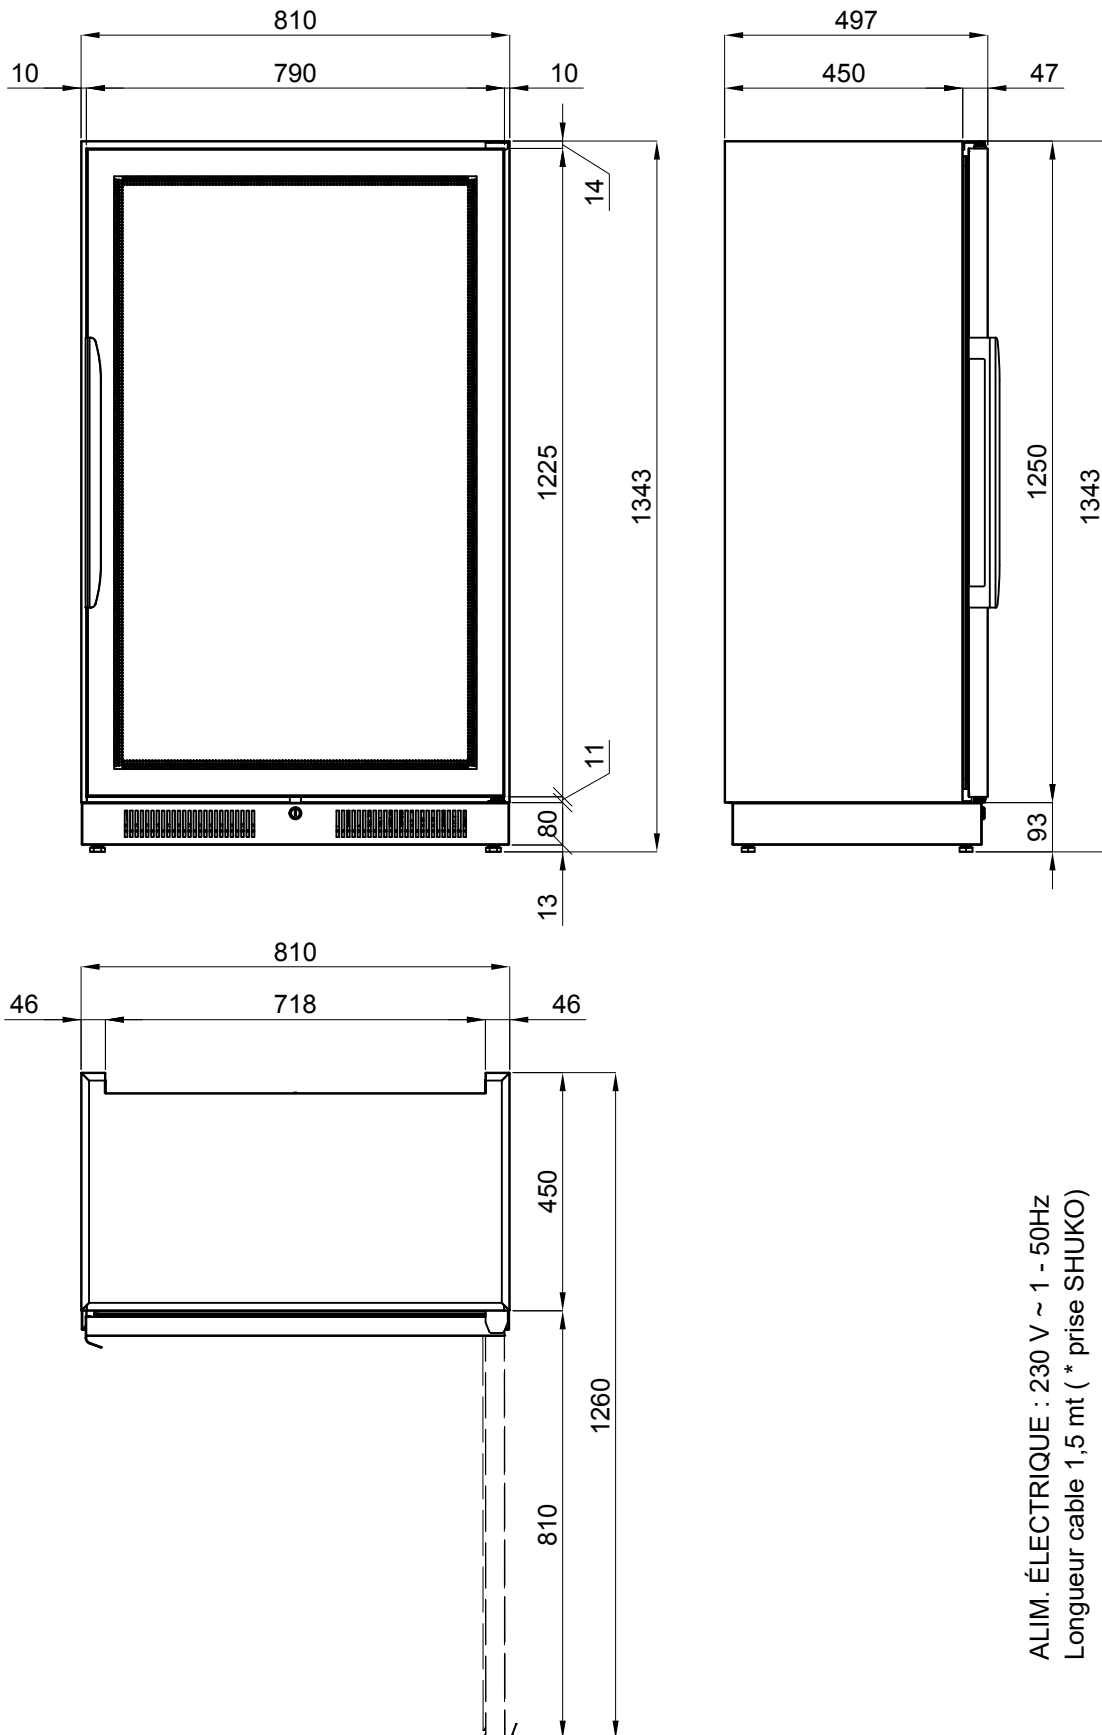

AMÉNAGEMENT INTÉRIEUR EXCLU.

FICHE TECHNIQUE :

Dimensions extérieures (WxDxH)	cm
Portes	nr
Capacité max des bouteilles	nr
Type de réfrigération	
Puissance max absorbée **	W
Puissance de réfrigération ***	W
Température *	°C
Gaz	
Type de dégivrage	
Niveau de bruit unité de condensation	
Tension d'alimentation	
Classe climatique	

PLAN D'INSTALLATION :

ALIM. ÉLECTRIQUE : 230 V ~ 1 - 50Hz
Longueur cable 1,5 mt (* prise SHUKO)

PLAN D'INSTALLATION "ENCAISSÉ" :

ACCESSOIRES ET SUPPLÉMENTS SUR DEMAND:

60001100

Étagère en acier inox (max no. 2 pièces)
Capacité max bouteilles: no. 24