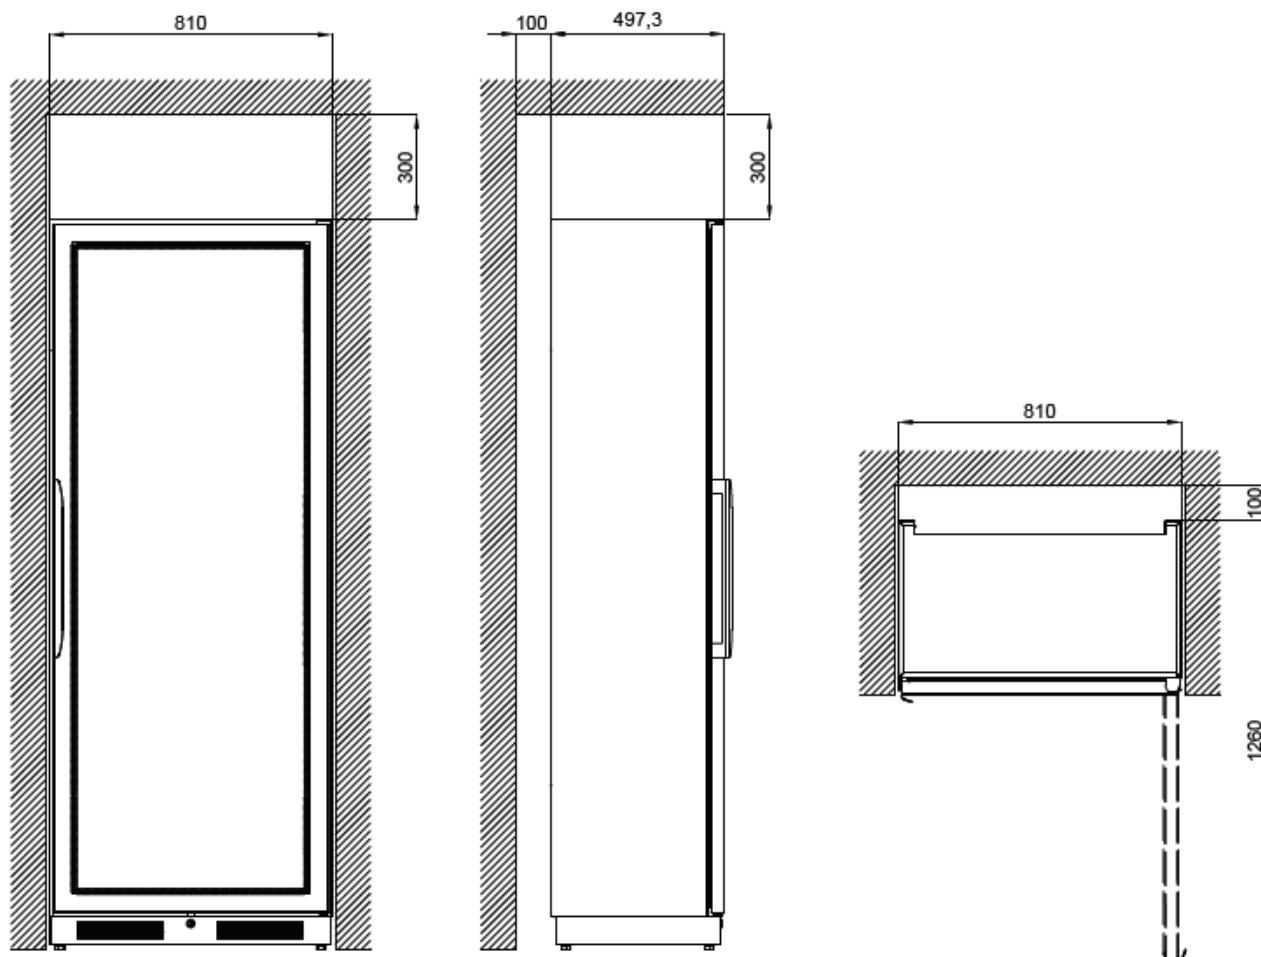

2720001261062860

DATI TECNICI:

Dimensioni esterne (WxDxH)	cm
Porte	nr
Capacità max bottiglie	nr
Tipo di refrigerazione	nr
Potenza max assorbita **	W
Potenza refrigerante	W
Temperatura*	°C
Gas	
Sistema di sbrinamento	
Rumorosità unità condensatrice	
Tensione alimentazione	
Classe climatica	

SCHEMA D'INSTALLAZIONE:

ALIMENTAZIONE ~ 1-50Hz
Lunghezza cavo 1,5 mt (* spina SHUKO)

SCHEMA D'INSTALLAZIONE "INCASSATO":

ACCESSORI E MAGGIORAZIONI SU RICHIESTA:

60001100

Ripiano in acciaio inox (max no. 2 pz)
Capacità massima bottiglie: no. 24

60001110

Struttura tubi inox orizzontali (max no. 2 pz)
Capacità massima bottiglie: no. 24

60001150

Piano inox superiore cm 81x50x2h

60002150

Sistema supervisione Wi-Fi

40200560

Frequenza 60Hz