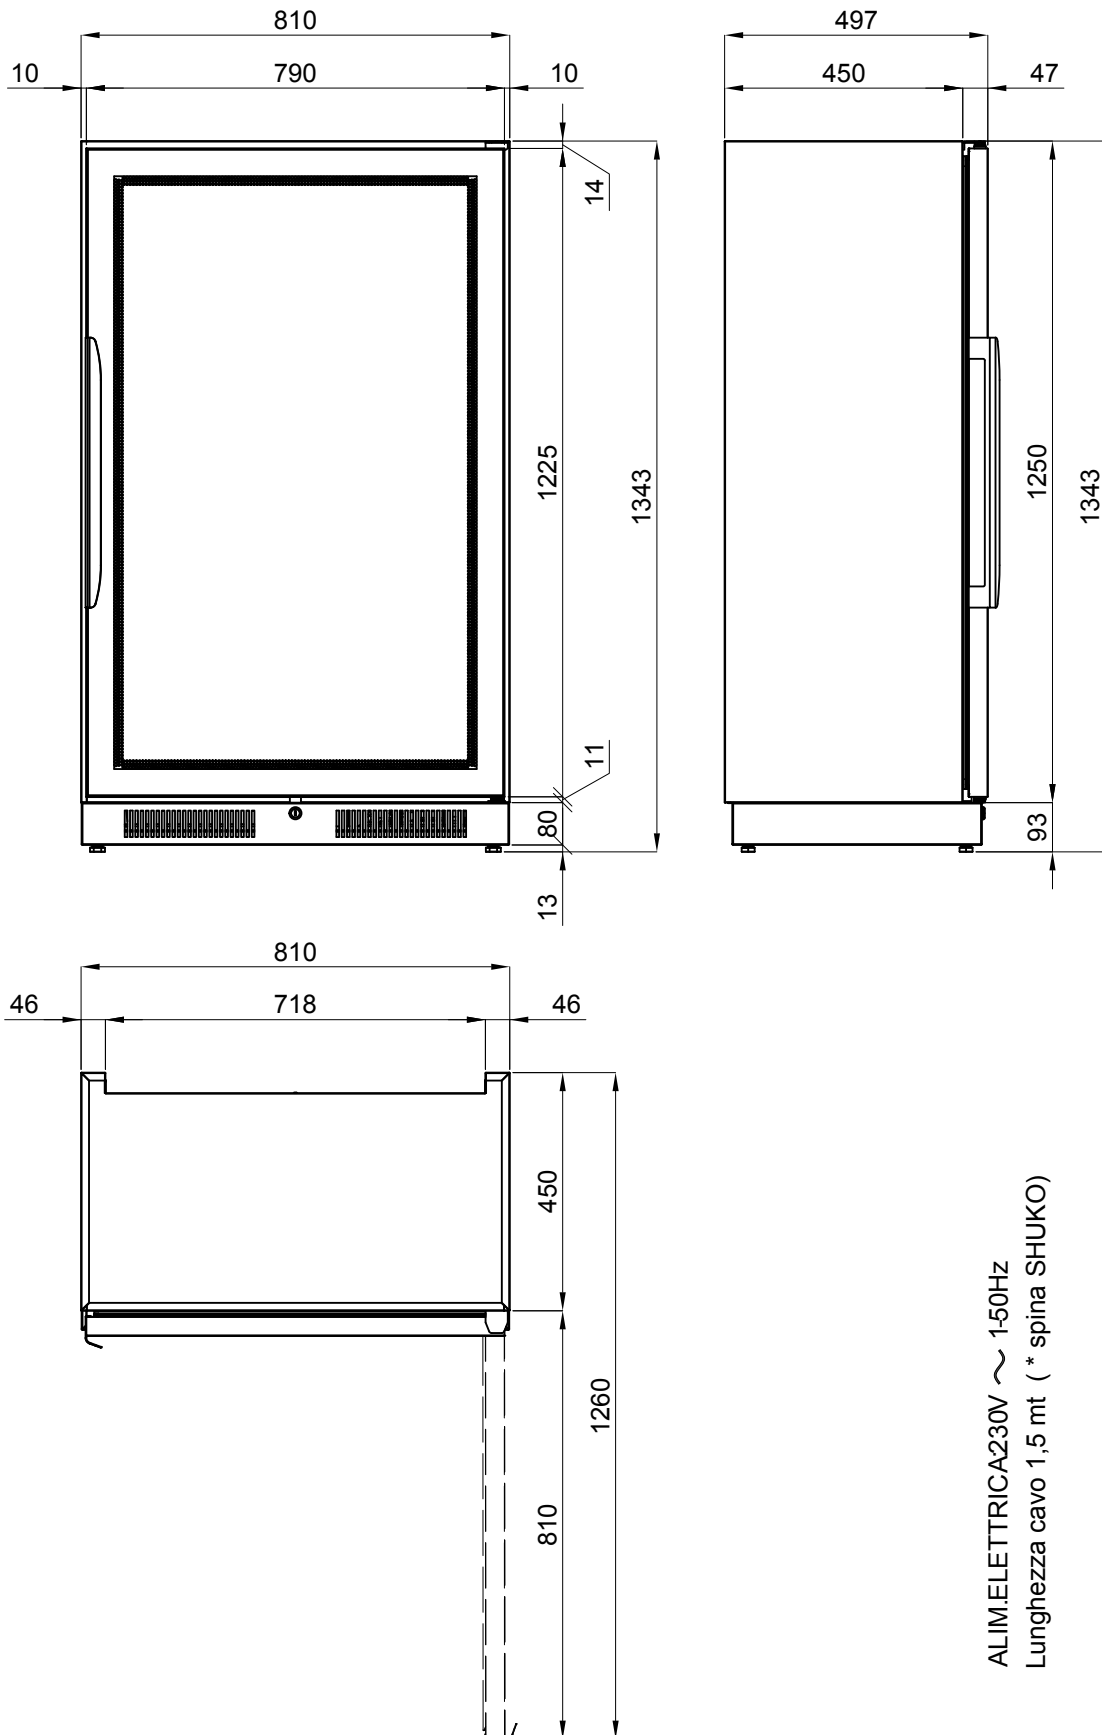

WINE DISPLAY **Vetrine refrigerate espositive per vini**

BRERA wine display è la vetrina vini ideale per qualsiasi tipologia di locale, grazie a dimensioni compatte e al design raffinato. La porta tutto-vetro, con serigrafia nero lucido perimetrale, conferisce alla wine display BRERA un aspetto di assoluta eleganza, garantendo la massima visibilità dei vini conservati all'interno.

2720001261062860

DATI TECNICI:

Dimensioni esterne (WxDxH)	cm
Porte	nr
Capacità max bottiglie	nr
Tipo di refrigerazione	nr
Potenza max assorbita **	W
Potenza refrigerante	W
Temperatura*	°C
Gas	
Sistema di sbrinamento	
Rumorosità unità condensatrice	
Tensione alimentazione	
Classe climatica	

SCHEMA D'INSTALLAZIONE:

ALIMENTAZIONE ~ 1-50Hz
Lunghezza cavo 1,5 mt (* spina SHUKO)

SCHEMA D'INSTALLAZIONE "INCASSATO":

ACCESSORI E MAGGIORAZIONI SU RICHIESTA:

60001100

Ripiano in acciaio inox (max no. 2 pz)
Capacità massima bottiglie: no. 24

60001110

Struttura tubi inox orizzontali (max no. 2 pz)
Capacità massima bottiglie: no. 24

60001150

Piano inox superiore cm 81x50x2h

60002150

Sistema supervisione Wi-Fi

40200560

Frequenza 60Hz