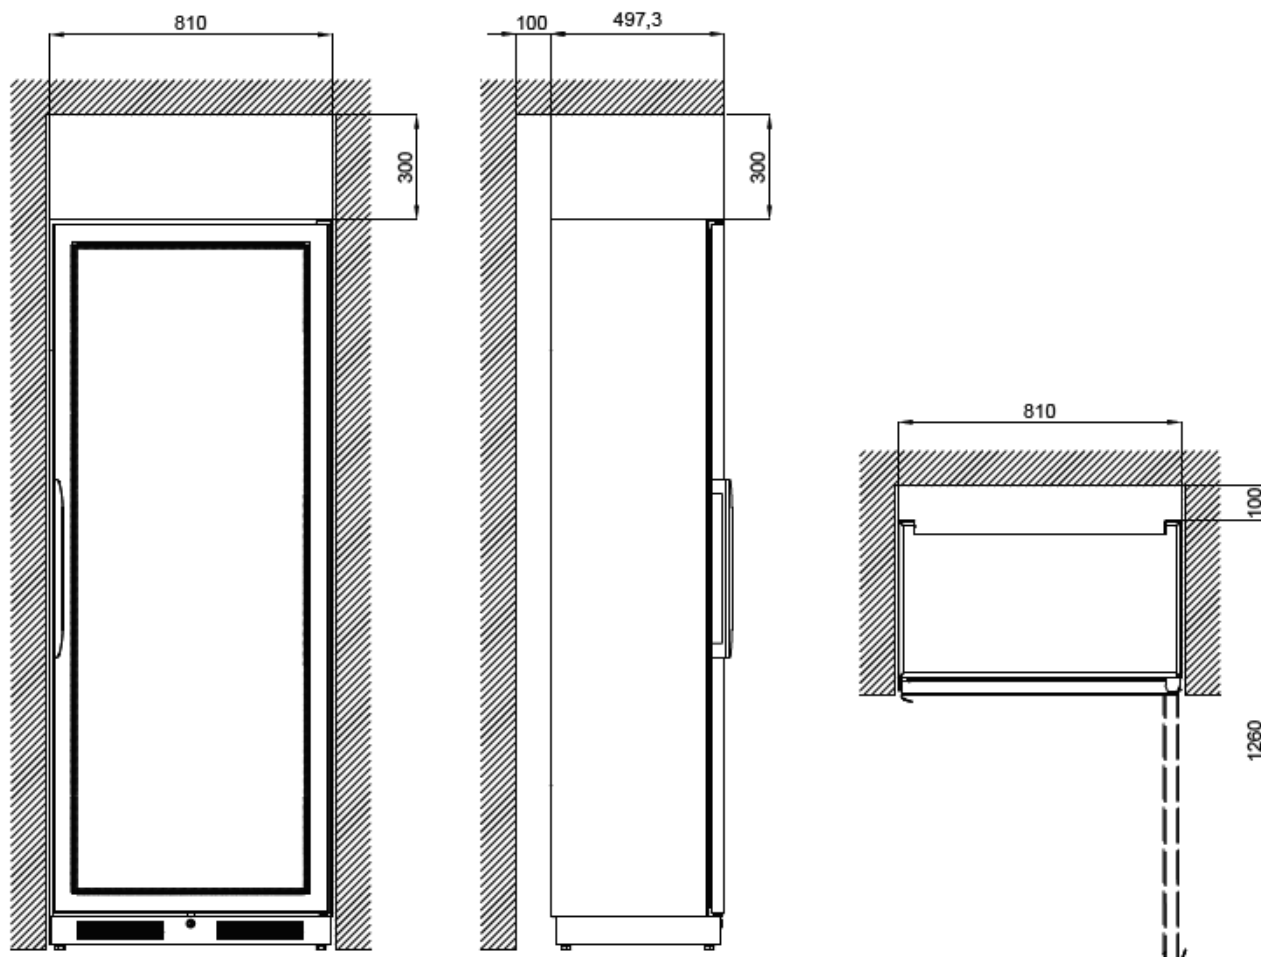

WINE DISPLAY **Vetrine refrigerate espositive per vini**

BRERA wine display è la vetrina vini ideale per qualsiasi tipologia di locale, grazie a dimensioni compatte e al design raffinato. La porta tutto-vetro, con serigrafia nero lucido perimetrale, conferisce alla wine display BRERA un aspetto di assoluta eleganza, garantendo la massima visibilità dei vini conservati all'interno.

DOTAZIONE INTERNA ESCLUSA

DATI TECNICI:

		WD5/121
Dimensioni esterne (WxDxH)	cm	81x50x210
Porte	nr	1 a parete
Capacità max bottiglie	nr	104
Tipo di refrigerazione		Statica/Ventilata
Potenza max assorbita **	W	515
Potenza refrigerante***	W	305
Temperatura*	°C	+4/+16
Gas		R290
Sistema di sbrinamento		Automatico a sosta
Rumorosità unità condensatrice		<43dba
Tensione alimentazione		1x230V/50Hz
Classe climatica		4

* Temperatura ambiente +26°C / **Evap. -10°C cond. +45°C / ***ASHARE (Evap. -23,3°C cond. +54,4°C)

SCHEMA D'INSTALLAZIONE:

ALIMENTAZIONE 230V ~ 1-50Hz
Lunghezza cavo 1,5 mt (* spina SHUKO)

SCHEMA D'INSTALLAZIONE "INCASSATO":

ACCESSORI E MAGGIORAZIONI SU RICHIESTA:

60001100

Ripiano in acciaio inox (max no. 4 pz)
Capacità massima bottiglie: no. 24

60001110

Struttura tubi inox orizzontali (max no. 4 pz)
Capacità massima bottiglie: no. 24