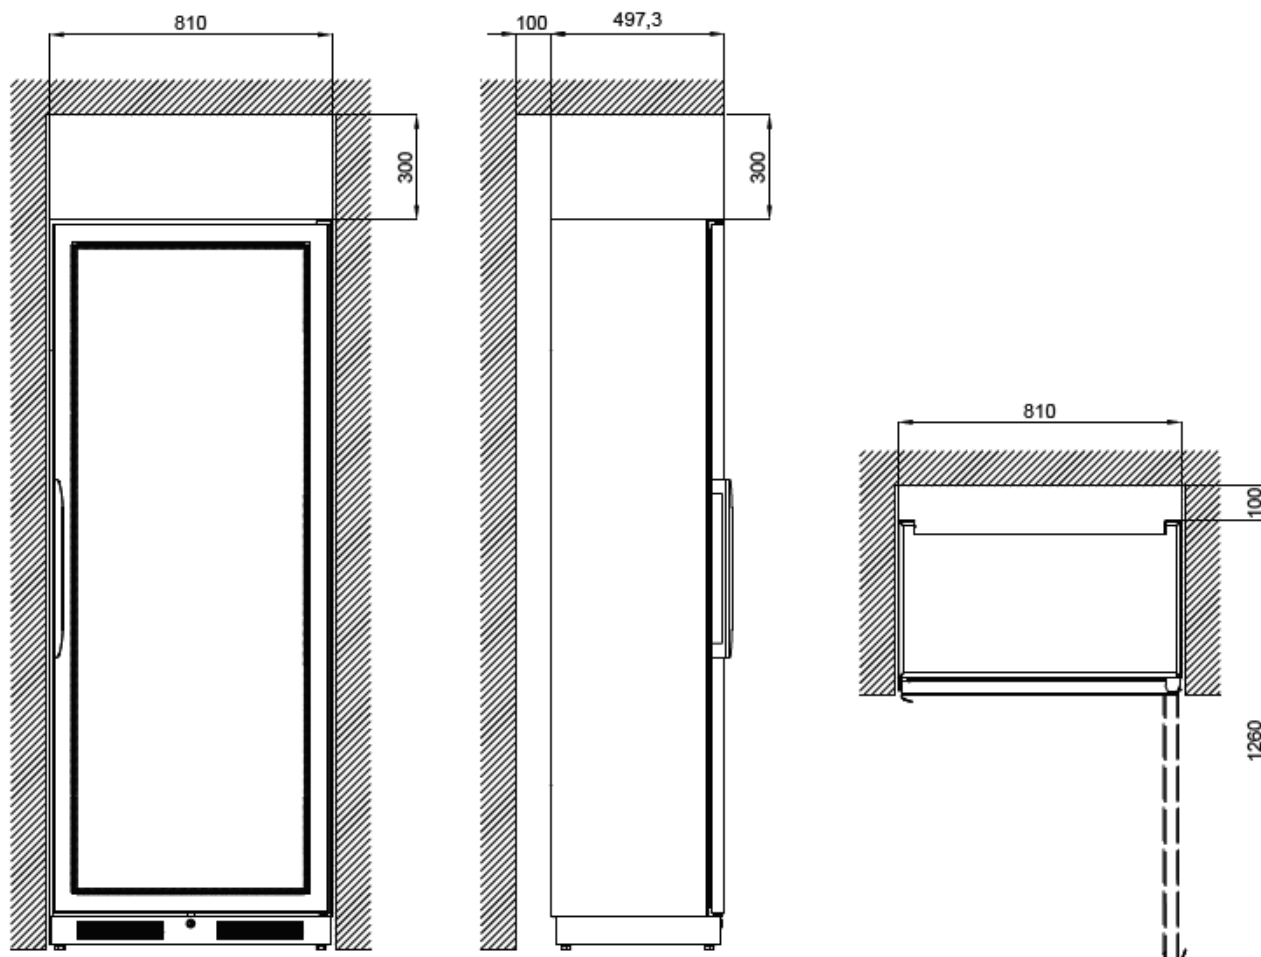

SCHEMA D'INSTALLAZIONE:

ALCANTARA
CORONA
GEMM

SCHEMA D'INSTALLAZIONE "INCASSATO":

ACCESSORI E MAGGIORAZIONI SU RICHIESTA:

60001100

Ripiano in acciaio inox (max no. 2 pz)
Capacità massima bottiglie: no. 24

60001110

Struttura tubi inox orizzontali (max no. 2 pz)
Capacità massima bottiglie: no. 24

60001150

Piano inox superiore cm 81x50x2h

60002150

Sistema supervisione Wi-Fi

40200560

Frequenza 60Hz

60002200