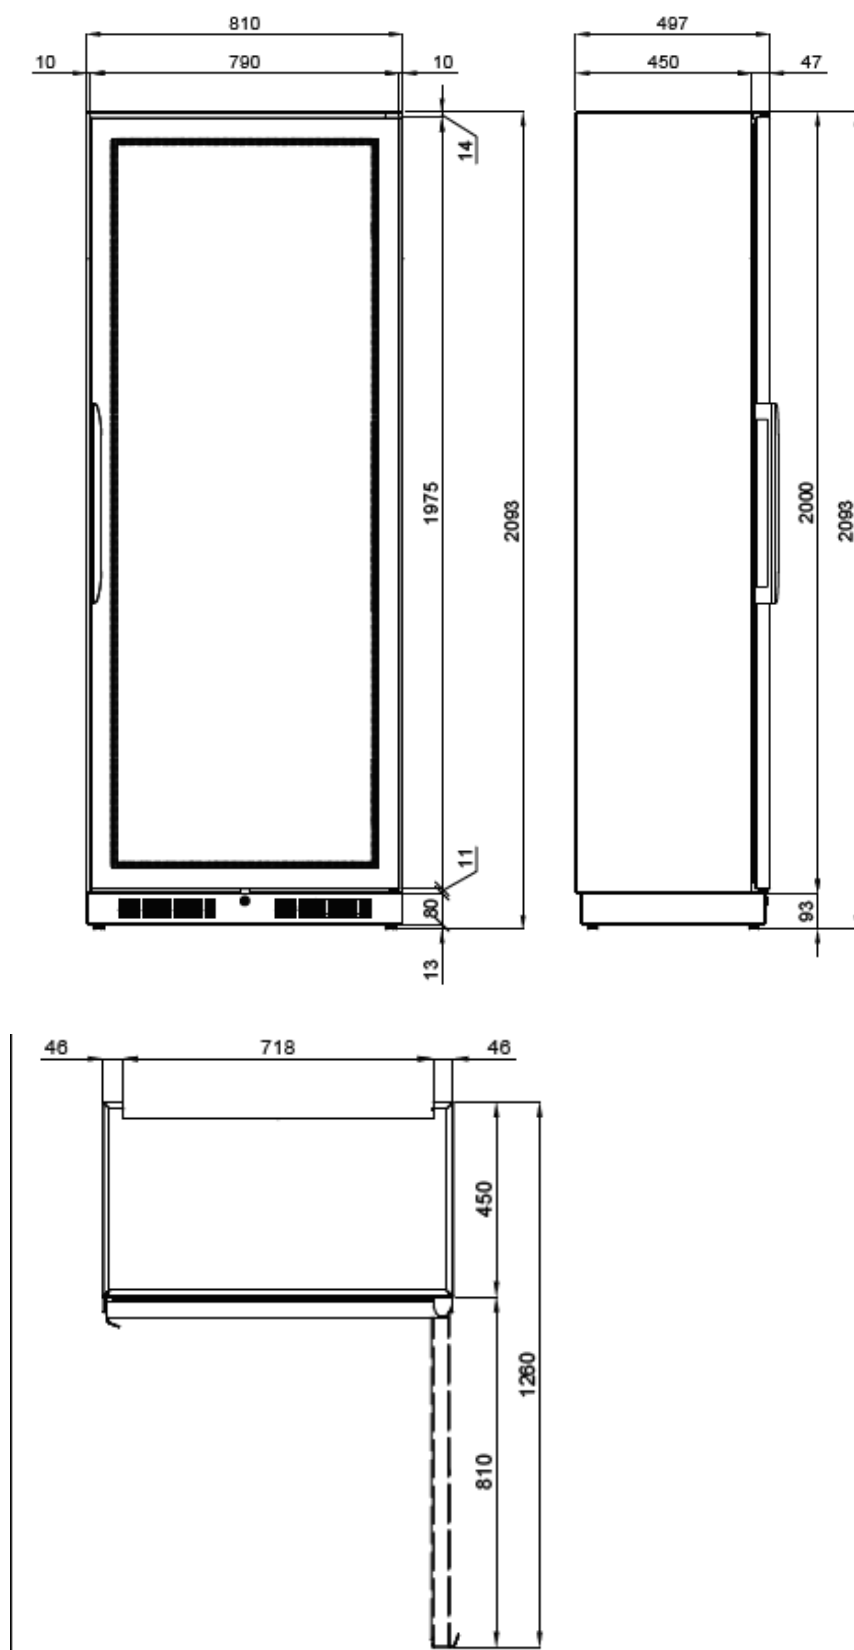

SCHEMA D'INSTALLAZIONE:

ALIMENTAZIONE 230V ~ 1-50Hz
Lunghezza cavo 1,5 mt (* spina SHUKO)