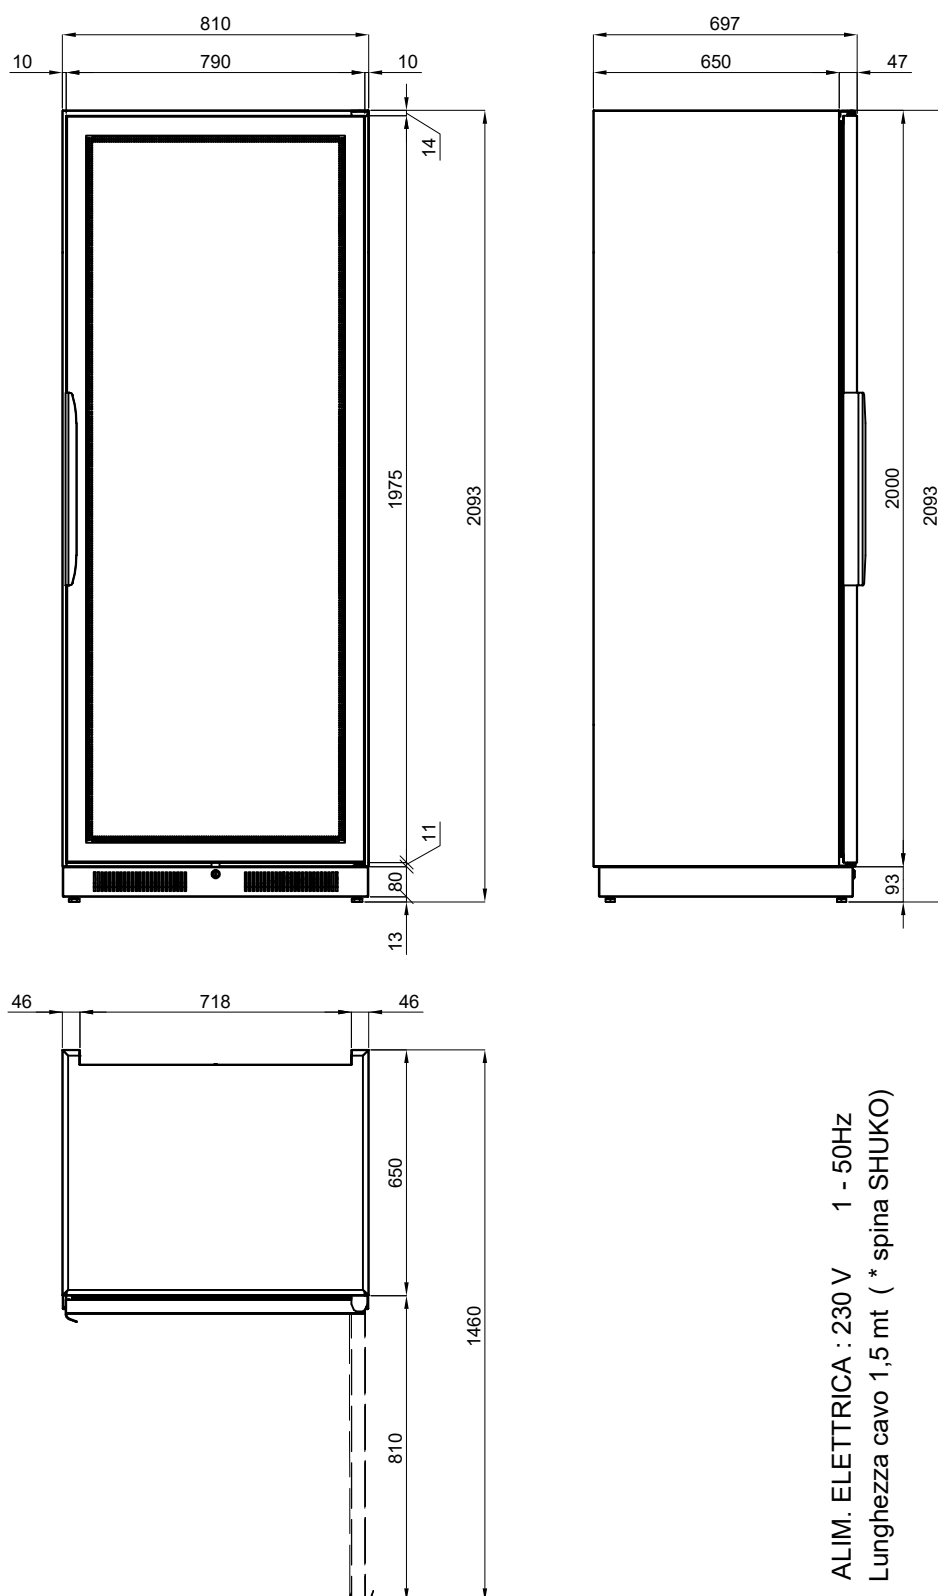

DOTAZIONE INTERNA ESCLUSA

DATI TECNICI:

		WD7/121
Dimensioni esterne (WxDxH)	cm	81x70x210
Porte	nr	1 a parete
Capacità max bottiglie	nr	176
Tipo di refrigerazione		Statica/Ventilata
Potenza max assorbita **	W	505
Potenza refrigerante***	W	305
Temperatura*	°C	+4/+16
Gas		R290
Sistema di sbrinamento		Automatico a sosta
Rumorosità unità condensatrice		<43dba
Tensione alimentazione		1x230V/50Hz
Classe climatica		4

* Temperatura ambiente +26°C / **Evap. -10°C cond. +45°C / ***ASHARE (Evap. -23,3°C cond. +54,4°C)

SCHEMA D'INSTALLAZIONE:

ALIM. ELETTRICA : 230 V 1 - 50HZ
Lunghezza cavo 1,5 mt (* spina SHUKO)

SCHEMA D'INSTALLAZIONE "INCASSATO":

ACCESSORI E MAGGIORAZIONI SU RICHIESTA:

60001105

Ripiano in acciaio inox (max no. 4 pz)
Capacità massima bottiglie: no. 40

60001155

Piano inox superiore cm 81x70x2h

60002150

Sistema supervisione Wi-Fi

40200560