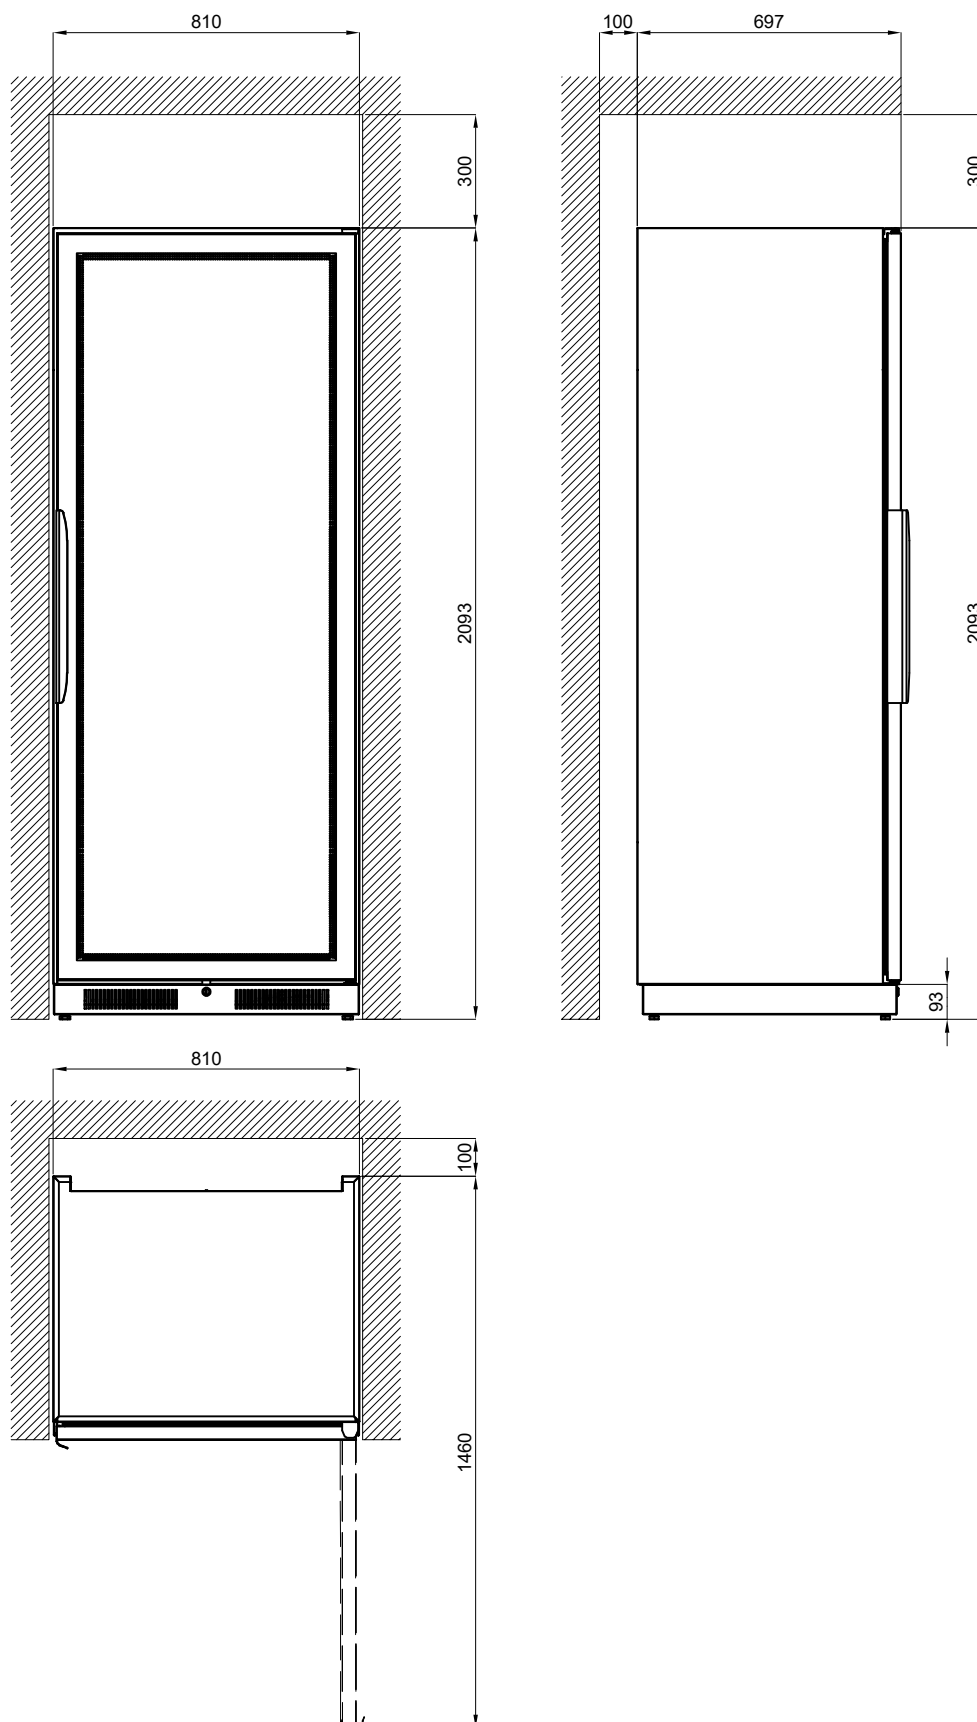

WINE DISPLAY **Vetrine refrigerate espositive per vini**

BRERA wine display è la vetrina vini ideale per qualsiasi tipologia di locale, grazie a dimensioni compatte e al design raffinato. La porta tutto-vetro, con serigrafia nero lucido perimetrale, conferisce alla wine display BRERA un aspetto di assoluta eleganza, garantendo la massima visibilità dei vini conservati all'interno.

DOTAZIONE INTERNA ESCLUSA

DATI TECNICI:

		WD7/121
Dimensioni esterne (WxDxH)	cm	81x70x210
Porte	nr	1 a parete
Capacità max bottiglie	nr	176
Tipo di refrigerazione		Statica/Ventilata
Potenza max assorbita **	W	505
Potenza refrigerante***	W	305
Temperatura*	°C	+4/+16
Gas		R290
Sistema di sbrinamento		Automatico a sosta
Rumorosità unità condensatrice		<43dba
Tensione alimentazione		1x230V/50Hz
Classe climatica		4

* Temperatura ambiente +26°C / **Evap. -10°C cond. +45°C / ***ASHARE (Evap. -23,3°C cond. +54,4°C)

SCHEMA D'INSTALLAZIONE:

ALIM. ELETTRICA : 230 V 1 - 50HZ
Lunghezza cavo 1,5 mt (* spina SHUKO)

SCHEMA D'INSTALLAZIONE "INCASSATO":

ACCESSORI E MAGGIORAZIONI SU RICHIESTA:

60001105

Ripiano in acciaio inox (max no. 4 pz)
Capacità massima bottiglie: no. 40

60001155

Piano inox superiore cm 81x70x2h

60002150

Sistema supervisione Wi-Fi

40200560