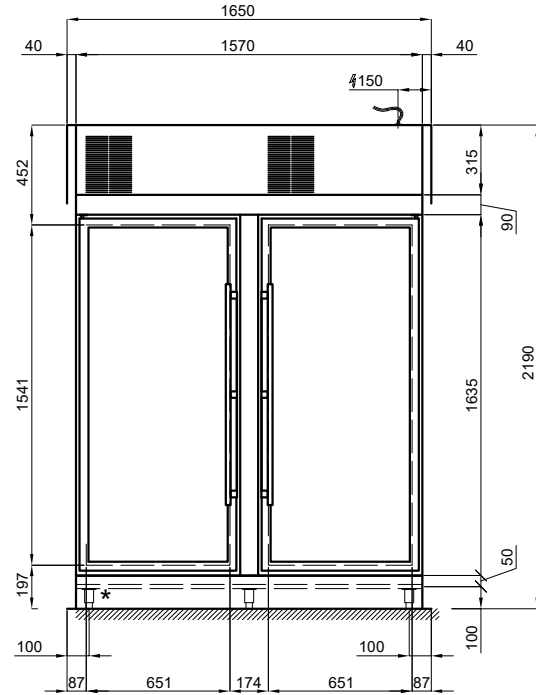

SCHEMA D'INSTALLAZIONE: