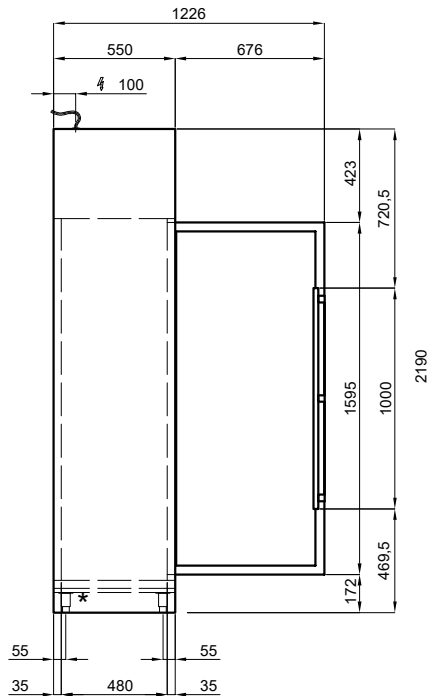

SCHEMA D'INSTALLAZIONE: