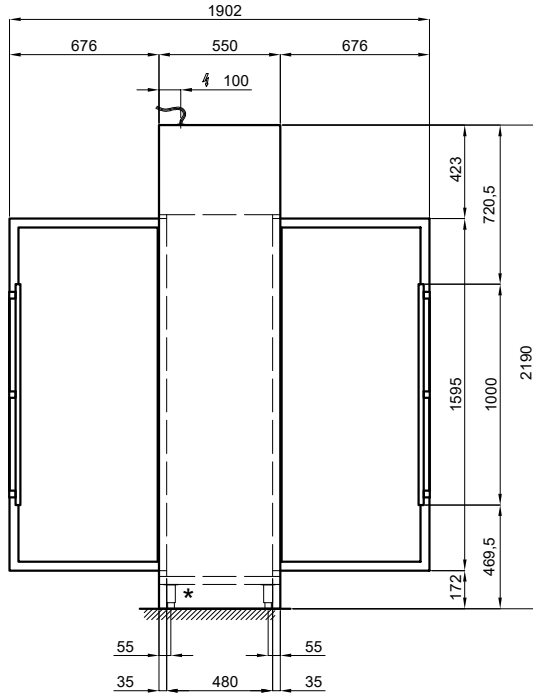

SCHEMA D'INSTALLAZIONE: