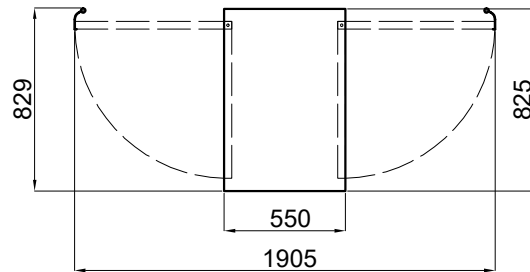

PART.
DOORS ENCUMBRANCE